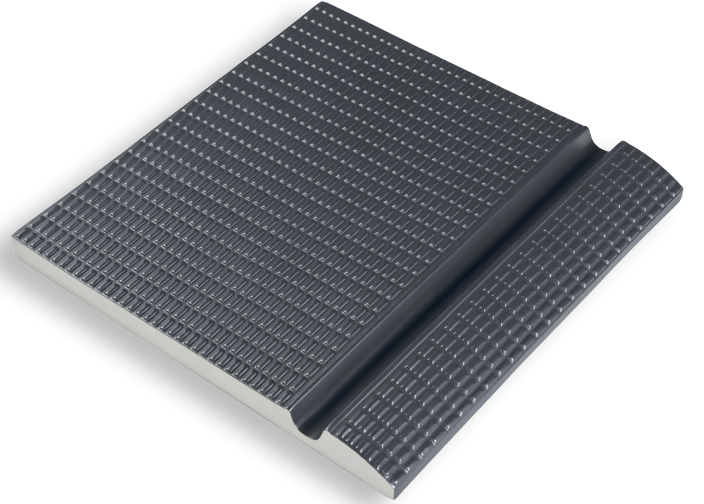

Ürün Kodu/Code : 2007

Renk/Color : Yeşil/Green

12 x 25 cm
Pötikare Antrasit Tutamak

Ürün Kodu/Code : 1302
Renk/Color : Antrasit / Anthracite

25 x 25 cm
Pötikare Antrasit Tutamak

Ürün Kodu/Code : 2143
Renk/Color : Antrasit / Anthracite