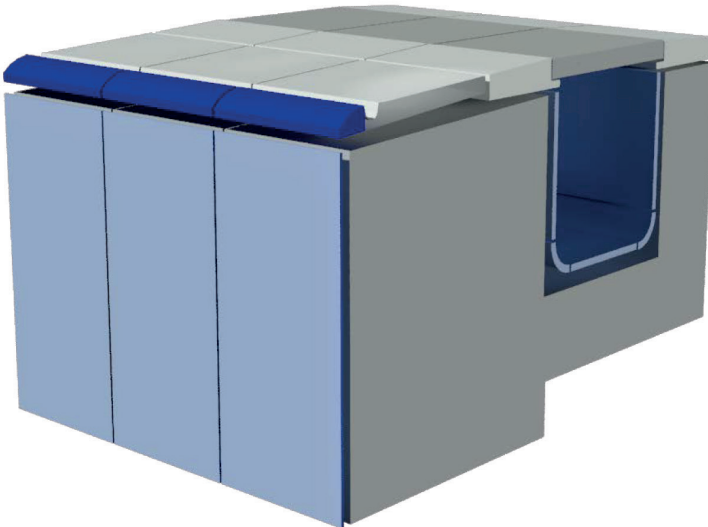

25 x 25 cm

Taş Desen Oluklu Tutamak/Grooved

Ürün Kodu/Code : 2161

Renk/Color : Sırsız/Unglazed

Ürün Kodu/Code : 2162

Renk/Color : Açık Mavi/Light Blue

Ürün Kodu/Code : 2163

Renk/Color : Kobalt/Cobalt