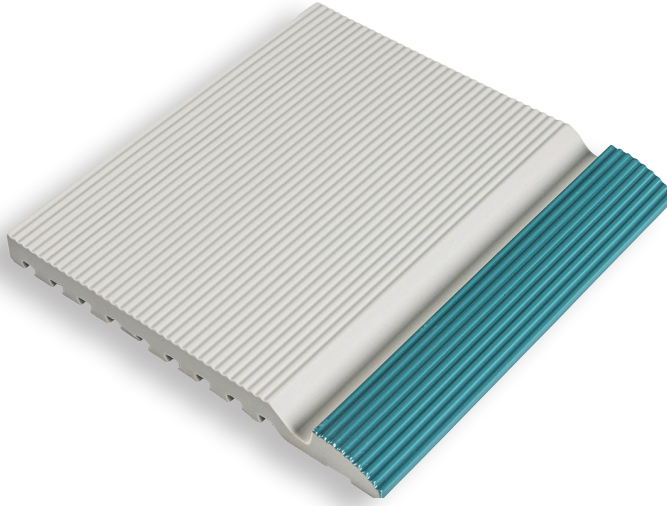

Çizgili Tutamaklar

Striped Handles

12 x 25 cm

Çizgili Tutamak /Striped

Ürün Kodu/Code : 2104

Renk/Color : Yeşil/Green

25 x 25 cm

Çizgili Tutamak /Striped