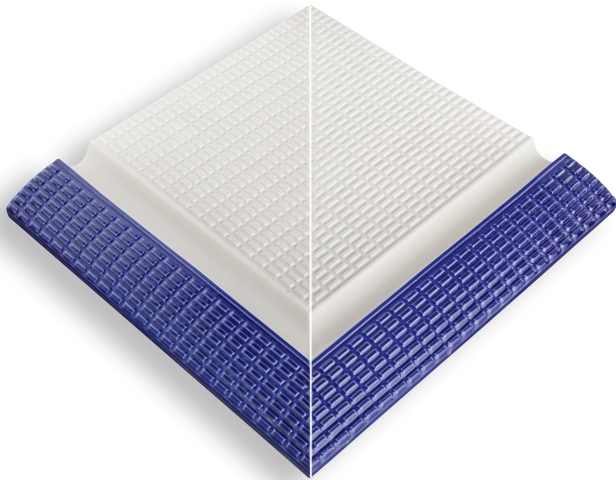

25 x 25 cm Pötikare Profilli Dış Köşe Tutamak

Ürün Kodu/Code : 8111
Renk/Color : Sırsız/Unglazed

Ürün Kodu/Code : 8112
Renk/Color : Açık Mavi/Light Blue

Ürün Kodu/Code : 8113
Renk/Color : Kobalt/Cobalt