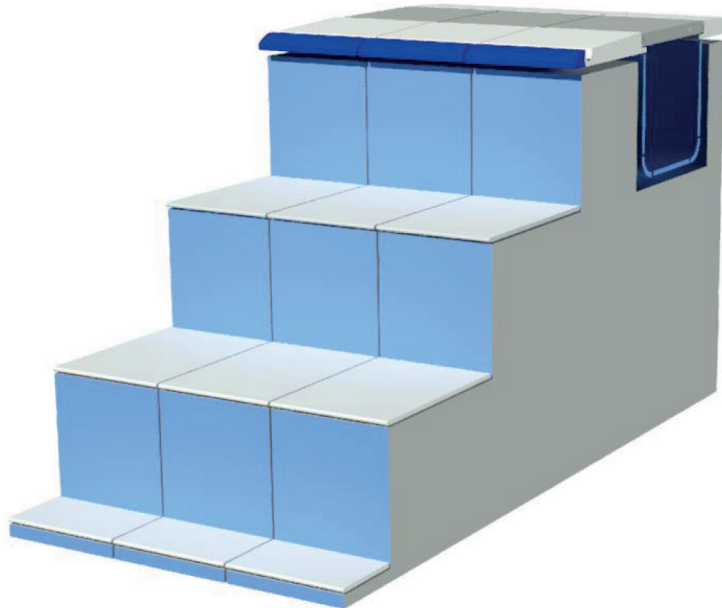

 **sertek**
pool

Kaymazlar

Anti-Slips

12.5 x 25 x 0.9 cm

Pahlı Kaymaz / Bevelled

Ürün Kodu/Code : 3201
Renk/Color : Sırsız/Unglazed

Ürün Kodu/Code : 3202
Renk/Color : Açık Mavi-Sırlı Bantlı

Ürün Kodu/Code : 3203
Renk/Color : Kobalt-Sırlı Bantlı