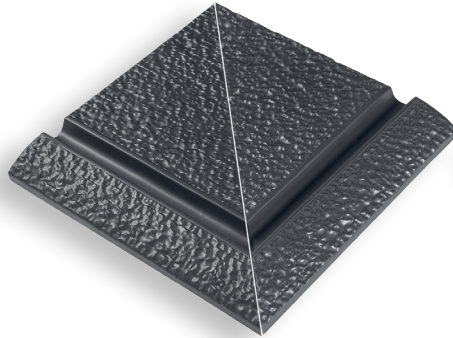

Taş Desen Tutamaklar

Field Handles

12 x 25 cm

Taş Desen Tutamak /Striped

Ürün Kodu/Code : 1105

Renk/Color : Antrasit / Anthracite

25 x 25 cm

Taş Desen Tutamak /Striped

Ürün Kodu/Code : 1106

Renk/Color : Antrasit / Anthracite