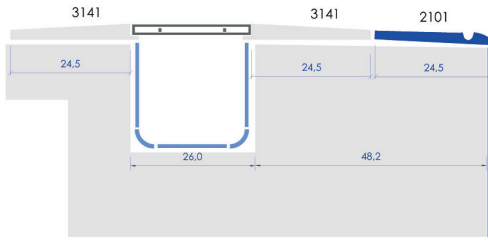

25 x 25 cm Pötikare Tutamak

12 x 25 cm Pötikare Kaymaz Profilli

25 x 30 cm Pötikare Tutamak

25 x 25 cm Pötikare Kaymaz Profilli

sertek pool

Üretim 1 :

Piri Reis Mah. Orpa San. Sit. No:30/28
Darica / KOCAELİ