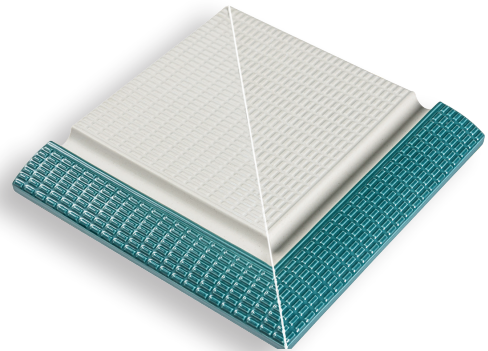

Ürün Kodu/Code : 8153
Renk/Color : Kobalt/Cobalt

25 x 25 cm
Çizgili Dış Köşe Tutamak

Ürün Kodu/Code : 8104
Renk/Color : Sırsız/Unglazed

Ürün Kodu/Code : 8105
Renk/Color : Açık Mavi/Light Blue

Ürün Kodu/Code : 8106
Renk/Color : Kobalt/Cobalt