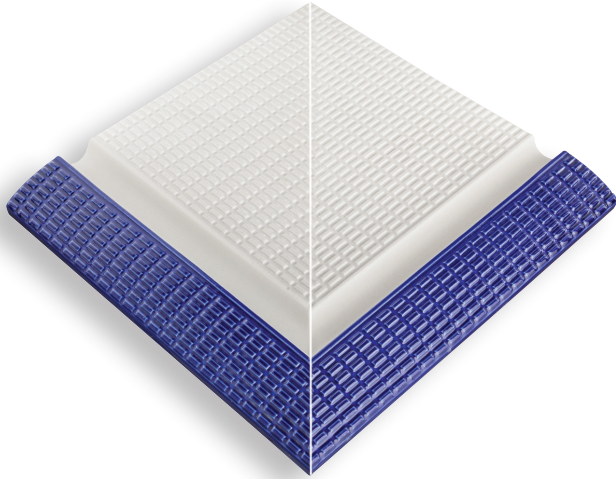

25 x 25 cm Çizgili İç Köşe Tutamak

Ürün Kodu/Code : 2308
Renk/Color : Sırsız/Unglazed

Ürün Kodu/Code : 2309
Renk/Color : Açık Mavi/Light Blue

Ürün Kodu/Code : 2310
Renk/Color : Kobalt/Cobalt

25 x 25 cm Pötikare Dış Köşe Tutamak