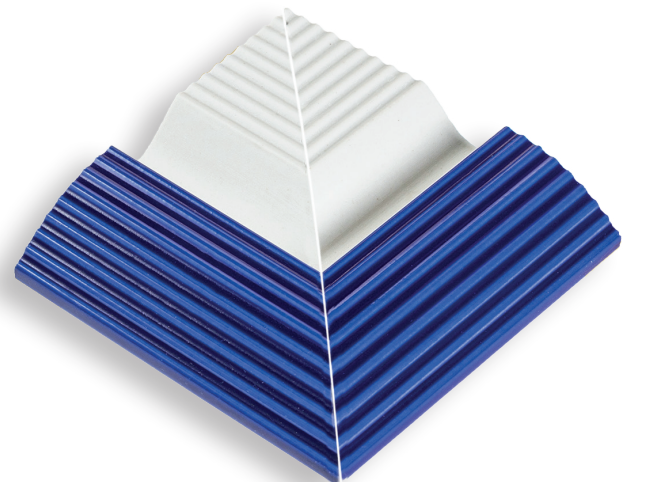

12 x 12 cm
Çizgili Dış Köşe Tutamak

Ürün Kodu/Code : 3151
Renk/Color : Sırsız/Unglazed

Ürün Kodu/Code : 3152
Renk/Color : Açık Mavi/Light Blue

Ürün Kodu/Code : 3153
Renk/Color : Kobalt/Cobalt