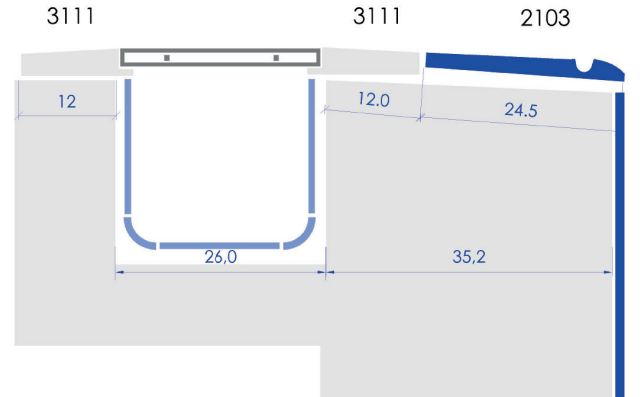

25 x 25 cm

Taş Desen Oluklu Tutamak/Grooved

Ürün Kodu/Code : 2161

Renk/Color : Sırsız/Unglazed

Ürün Kodu/Code : 2162

Renk/Color : Açık Mavi/Light Blue

Ürün Kodu/Code : 2163

Renk/Color : Kobalt/Cobalt