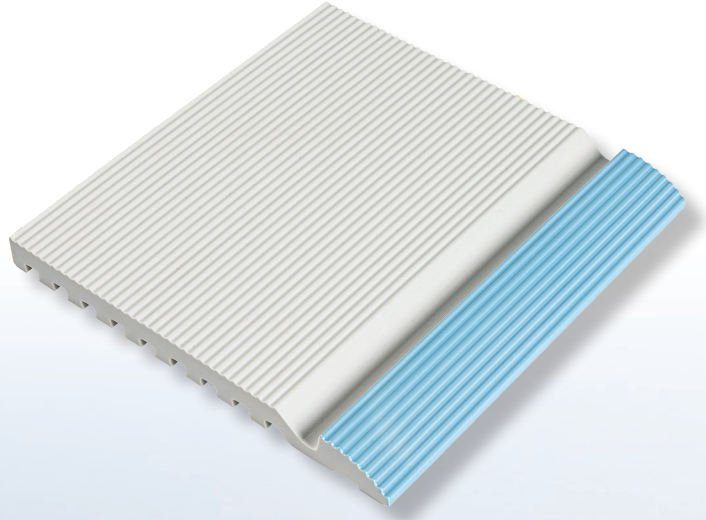

sertek
pool