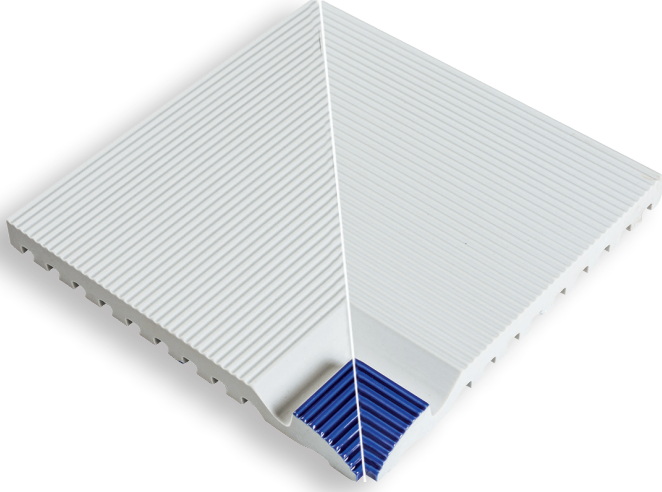

Ürün Kodu/Code : 7113
Renk/Color : Kobalt/Cobalt

25 x 25 cm
Taş Desen İç Köşe Tutamak

Ürün Kodu/Code : 7151
Renk/Color : Sırsız/Unglazed

Ürün Kodu/Code : 7152
Renk/Color : Açık Mavi/Light Blue

Ürün Kodu/Code : 7153
Renk/Color : Kobalt/Cobalt