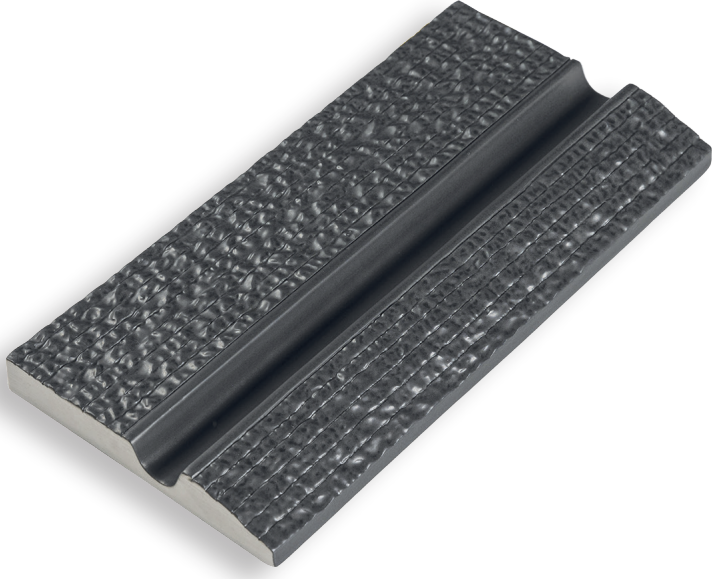

Taş Desen Tutamaklar

Field Handles

12 x 25 cm

Taş Desen Tutamak /Striped

Ürün Kodu/Code : 1105

Renk/Color : Antrasit / Anthracite