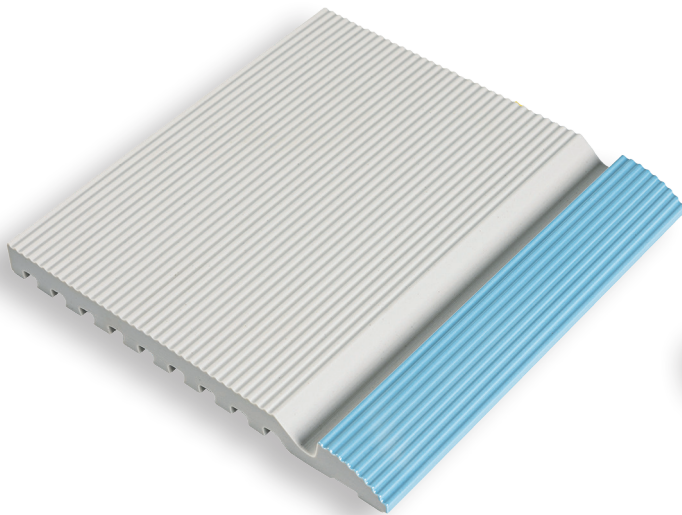

Çizgili Tutamaklar

Striped Handles

12 x 25 cm

Çizgili Tutamak /Striped

Ürün Kodu/Code : 1001

Renk/Color : Sırsız/Unglazed

Ürün Kodu/Code : 1002

Renk/Color : Açık Mavi/Light Blue

Ürün Kodu/Code : 1003

Renk/Color : Kobalt/Cobalt

25 x 25 cm

Çizgili Tutamak /Striped

Ürün Kodu/Code : 1101

Renk/Color : Sırsız/Unglazed

Ürün Kodu/Code : 1102

Renk/Color : Açık Mavi/Light Blue

Ürün Kodu/Code : 1103

Renk/Color : Kobalt/Cobalt