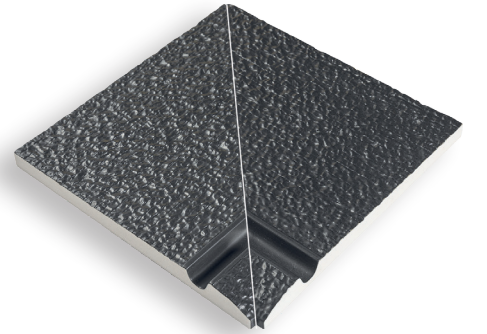

Taş Desen Tutamaklar

Field Handles

12 x 25 cm

Taş Desen Tutamak /Striped

Ürün Kodu/Code : 1105

Renk/Color : Antrasit / Anthracite

25 x 25 cm

Taş Desen Tutamak /Striped

Ürün Kodu/Code : 1106

Renk/Color : Antrasit / Anthracite