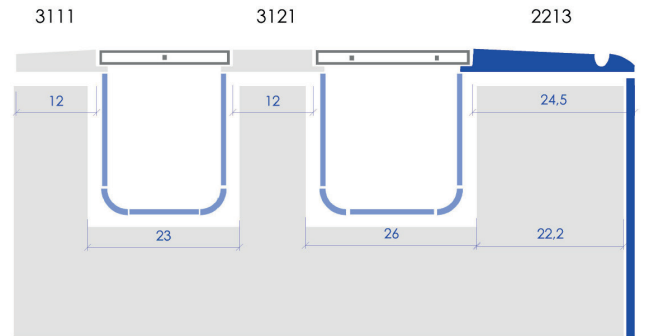

25 x 25 cm Pötikare Tutamak

12 x 25 cm Pötikare Kaymaz Profilli

25 x 30 cm Pötikare Tutamak

25 x 25 cm Pötikare Kaymaz Profilli

sertek pool

Üretim 1 :

Piri Reis Mah. Orpa San. Sit. No:30/28
Darica / KOCAELİ