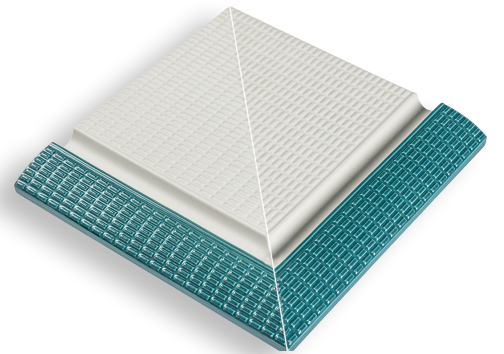

Ürün Kodu/Code : 2233

Renk/Color : Kobalt/Cobalt

12 x 25 cm
Pötikare Tutamak

Ürün Kodu/Code : 2005
Renk/Color : Yeşil/Green

25 x 25 cm
Pötikare Tutamak

Ürün Kodu/Code : 3009
Renk/Color : Yeşil/Green

 **sertek**
pool