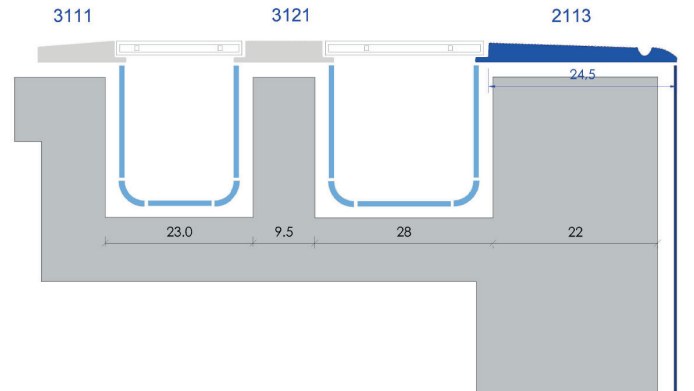

Ürün Kodu/Code : 2203
Renk/Color : Kobalt/Cobalt

25 x 30 cm
Pötikare Profilli Tutamak

Ürün Kodu/Code : 2211
Renk/Color : Sırsız/Unglazed

Ürün Kodu/Code : 2212
Renk/Color : Açık Mavi/Light Blue

Ürün Kodu/Code : 2213
Renk/Color : Kobalt/Cobalt