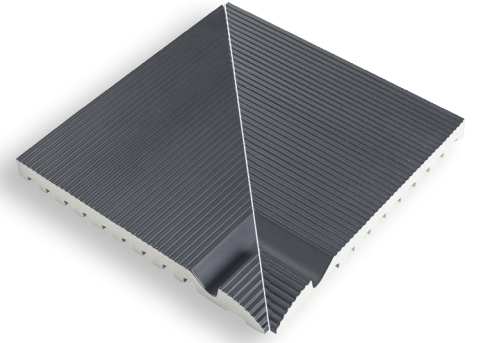

 **sertek**
pool

12 x 25 x 0.9 cm
Pötikare İnce Kaymaz

Ürün Kodu/Code : 3101
Renk/Color : Sırsız/Unglazed

Ürün Kodu/Code : 3102
Renk/Color : Açık Mavi/Light Blue

Ürün Kodu/Code : 3103
Renk/Color : Kobalt/Cobalt