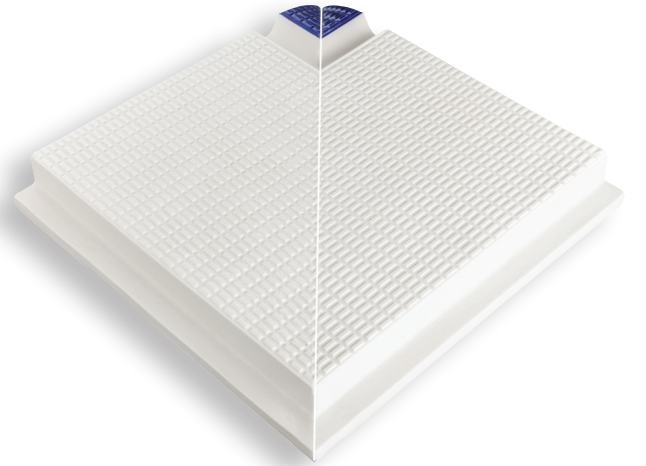

25 x 25 cm
Pötikare Profilli İç Köşe Tutamak

Ürün Kodu/Code : 7111
Renk/Color : Sırsız/Unglazed

Ürün Kodu/Code : 7112
Renk/Color : Açık Mavi/Light Blue

Ürün Kodu/Code : 7113
Renk/Color : Kobalt/Cobalt