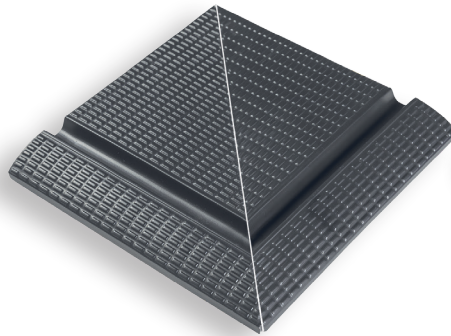

Ürün Kodu/Code : 2007

Renk/Color : Yeşil/Green

12 x 25 cm
Pötikare Antrasit Tutamak

Ürün Kodu/Code : 1302
Renk/Color : Antrasit / Anthracite

25 x 25 cm
Pötikare Antrasit Tutamak

Ürün Kodu/Code : 2143
Renk/Color : Antrasit / Anthracite