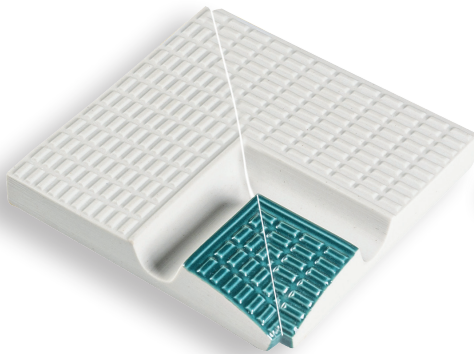

Ürün Kodu/Code : 2233

Renk/Color : Kobalt/Cobalt

12 x 25 cm
Pötikare Tutamak

Ürün Kodu/Code : 2005
Renk/Color : Yeşil/Green

25 x 25 cm
Pötikare Tutamak

Ürün Kodu/Code : 3009
Renk/Color : Yeşil/Green

 **sertek**
pool