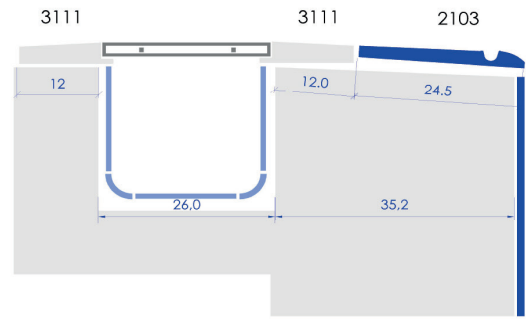

25 x 25 cm Pötikare Tutamak

12 x 25 cm Pötikare Kaymaz Profilli

25 x 30 cm Pötikare Tutamak

25 x 25 cm Pötikare Kaymaz Profilli

sertek pool

Üretim 1 :

Piri Reis Mah. Orpa San. Sit. No:30/28
Darica / KOCAELİ