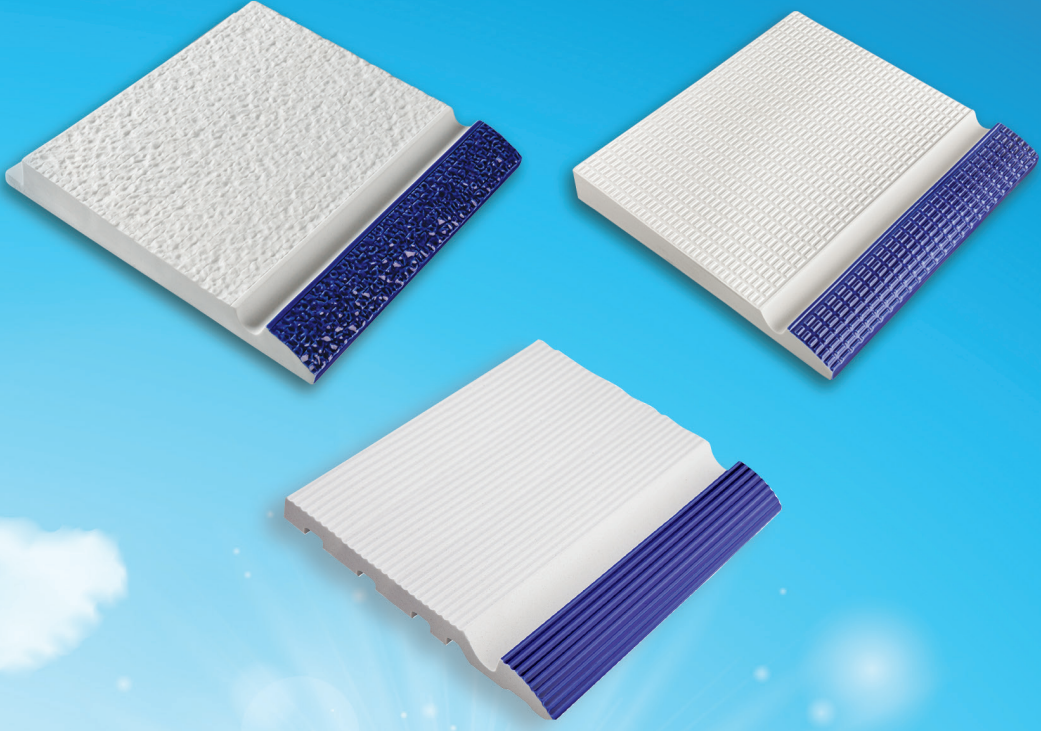

25 x 25 cm Pötikare Tutamak

12 x 25 cm Pötikare Kaymaz Profilli

25 x 30 cm Pötikare Tutamak

25 x 25 cm Pötikare Kaymaz Profilli

sertek pool

Üretim 1 :

Piri Reis Mah. Orpa San. Sit. No:30/28
Darica / KOCAELİ