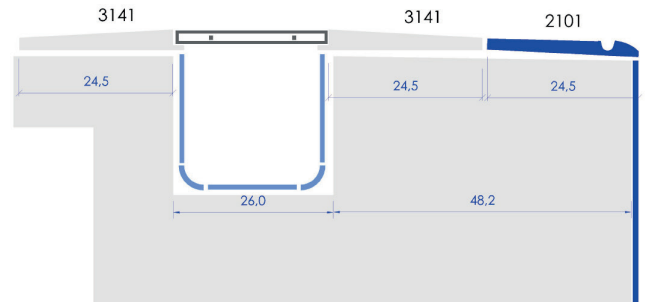

Ürün Kodu/Code : 2233

Renk/Color : Kobalt/Cobalt

12 x 25 cm
Pötikare Tutamak

Ürün Kodu/Code : 2005
Renk/Color : Yeşil/Green

25 x 25 cm
Pötikare Tutamak

Ürün Kodu/Code : 3009
Renk/Color : Yeşil/Green

 **sertek**
pool