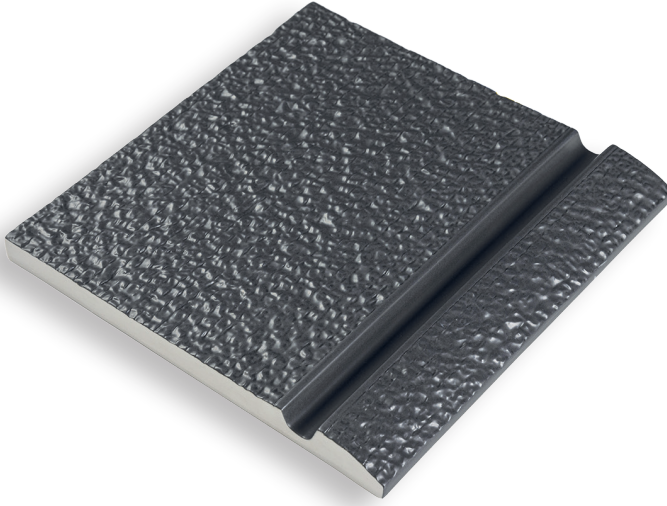

Taş Desen Tutamaklar

Field Handles

12 x 25 cm

Taş Desen Tutamak /Striped

Ürün Kodu/Code : 1105

Renk/Color : Antrasit / Anthracite

25 x 25 cm

Taş Desen Tutamak /Striped